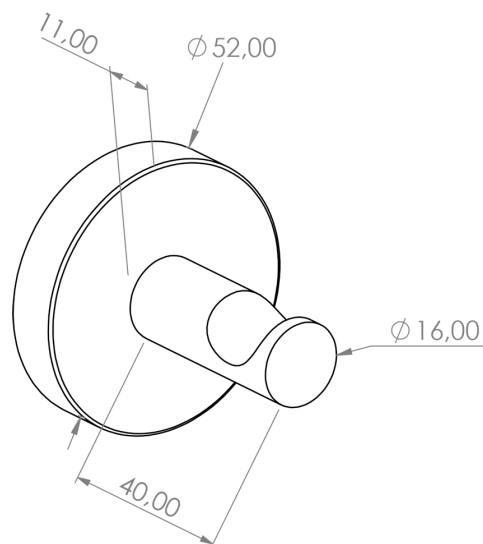

Wieszak kołkowy MERIDA STELLA STONE GREY  
LINE, szary kamienny

## GSJ 403

10 lat gwarancji!

- wykonany z chromowanego mosiądzu pokrytego specjalną strukturalną kamiennie szarą powłoką
- solidne mocowanie ścienne wykonane z mosiądzu

Zachowanie gwarancji wymaga stosowania zasad czyszczenia i konserwacji opisanych w warunkach gwarancji (do pobrania).

### PARAMETRY TECHNICZNE

średnica	5,2 cm
głębokość	5,1 cm